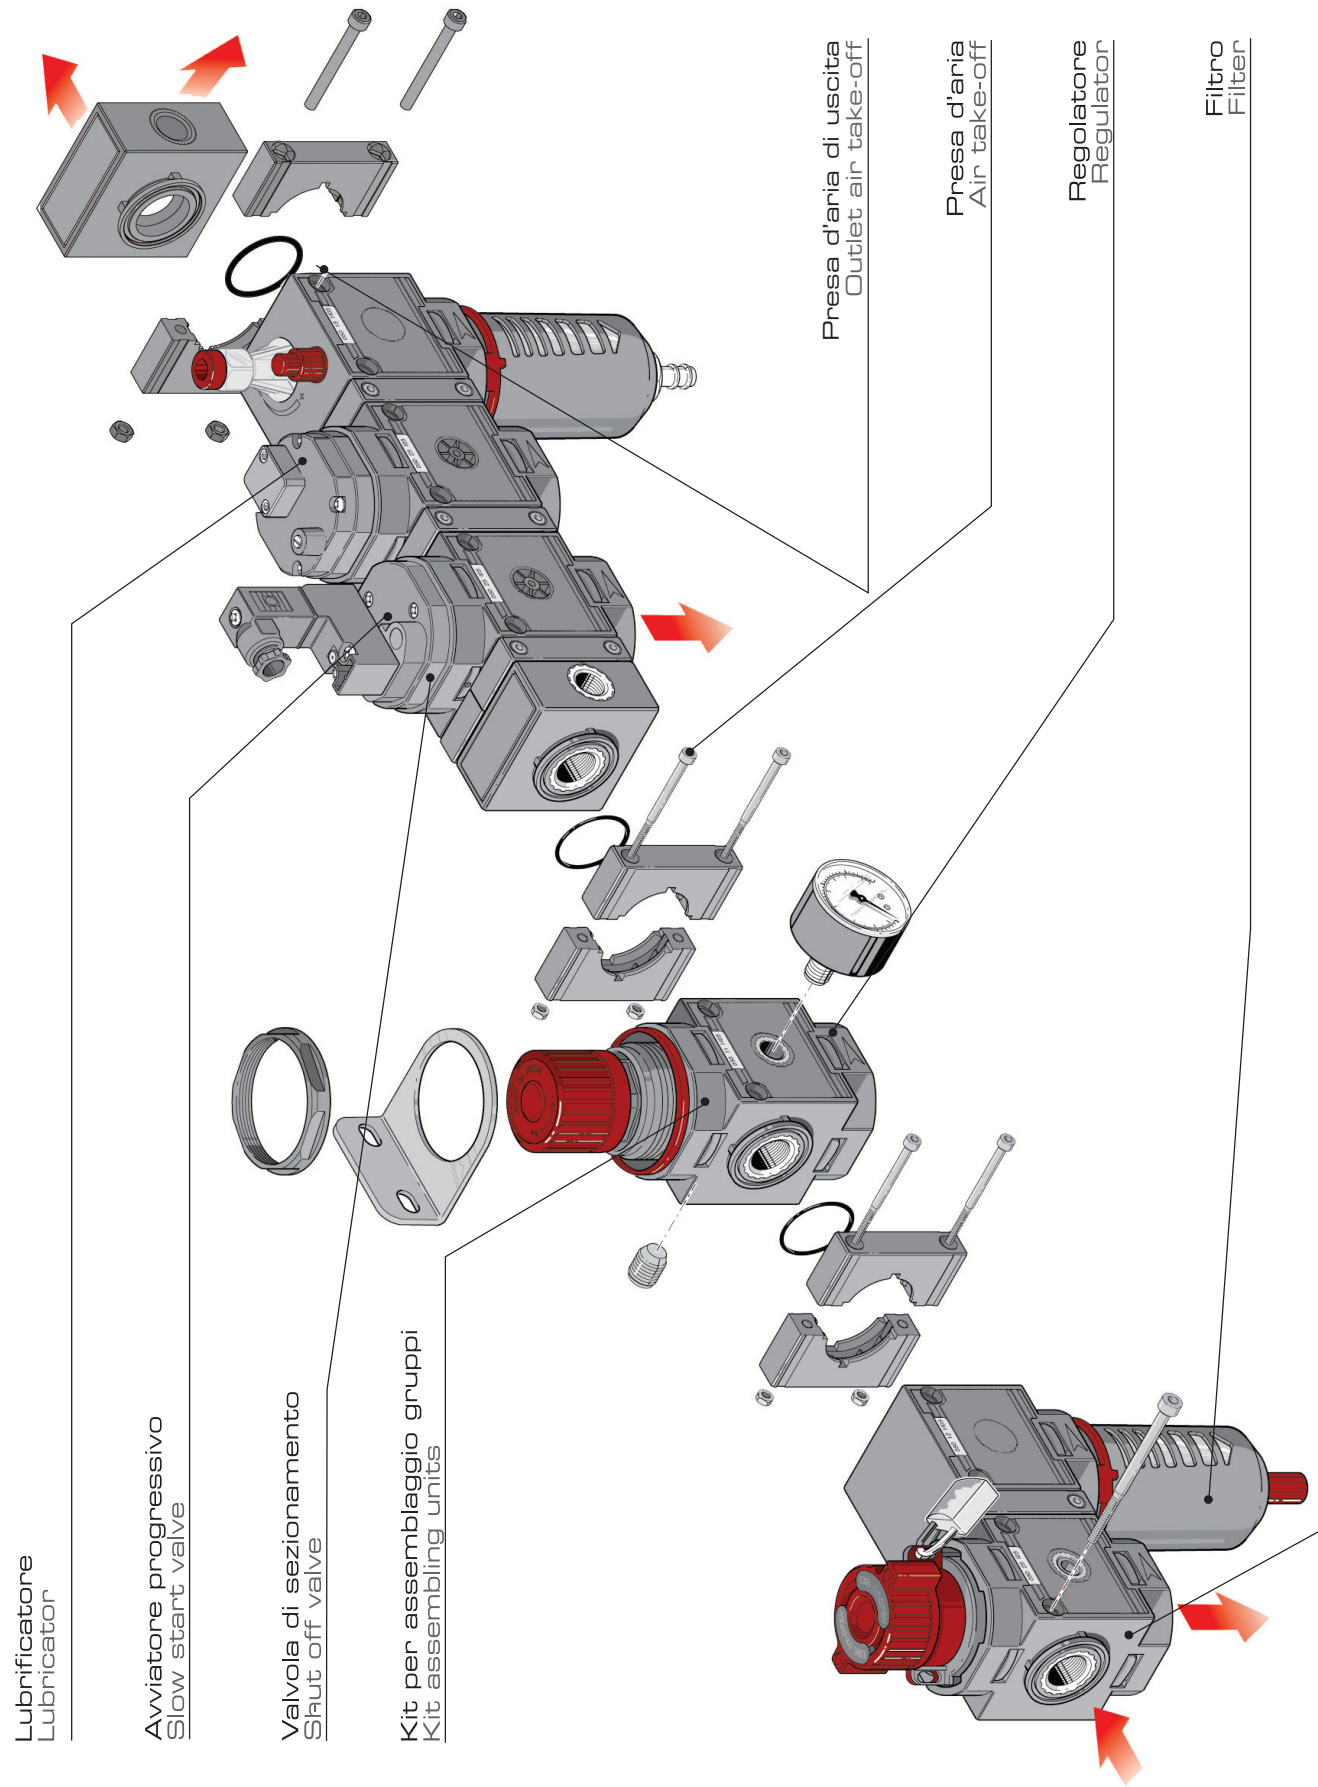

Line 050 3/8" - 052 1/2"

Schema di montaggio Assembling system

Lubrificatore
Lubricator

Avviatore progressivo
Slow start valve

Valvola di sezionamento
Shut off valve

Kit per assemblaggio gruppi
Kit assembling units

Presse d'aria di uscita
Outlet air take-off

Presse d'aria
Air take-off

Regolatore
Regulator

Filtro
Filter

Valvola d'intercettazione a 3 vie con blocco
Three way on-off valve with lock